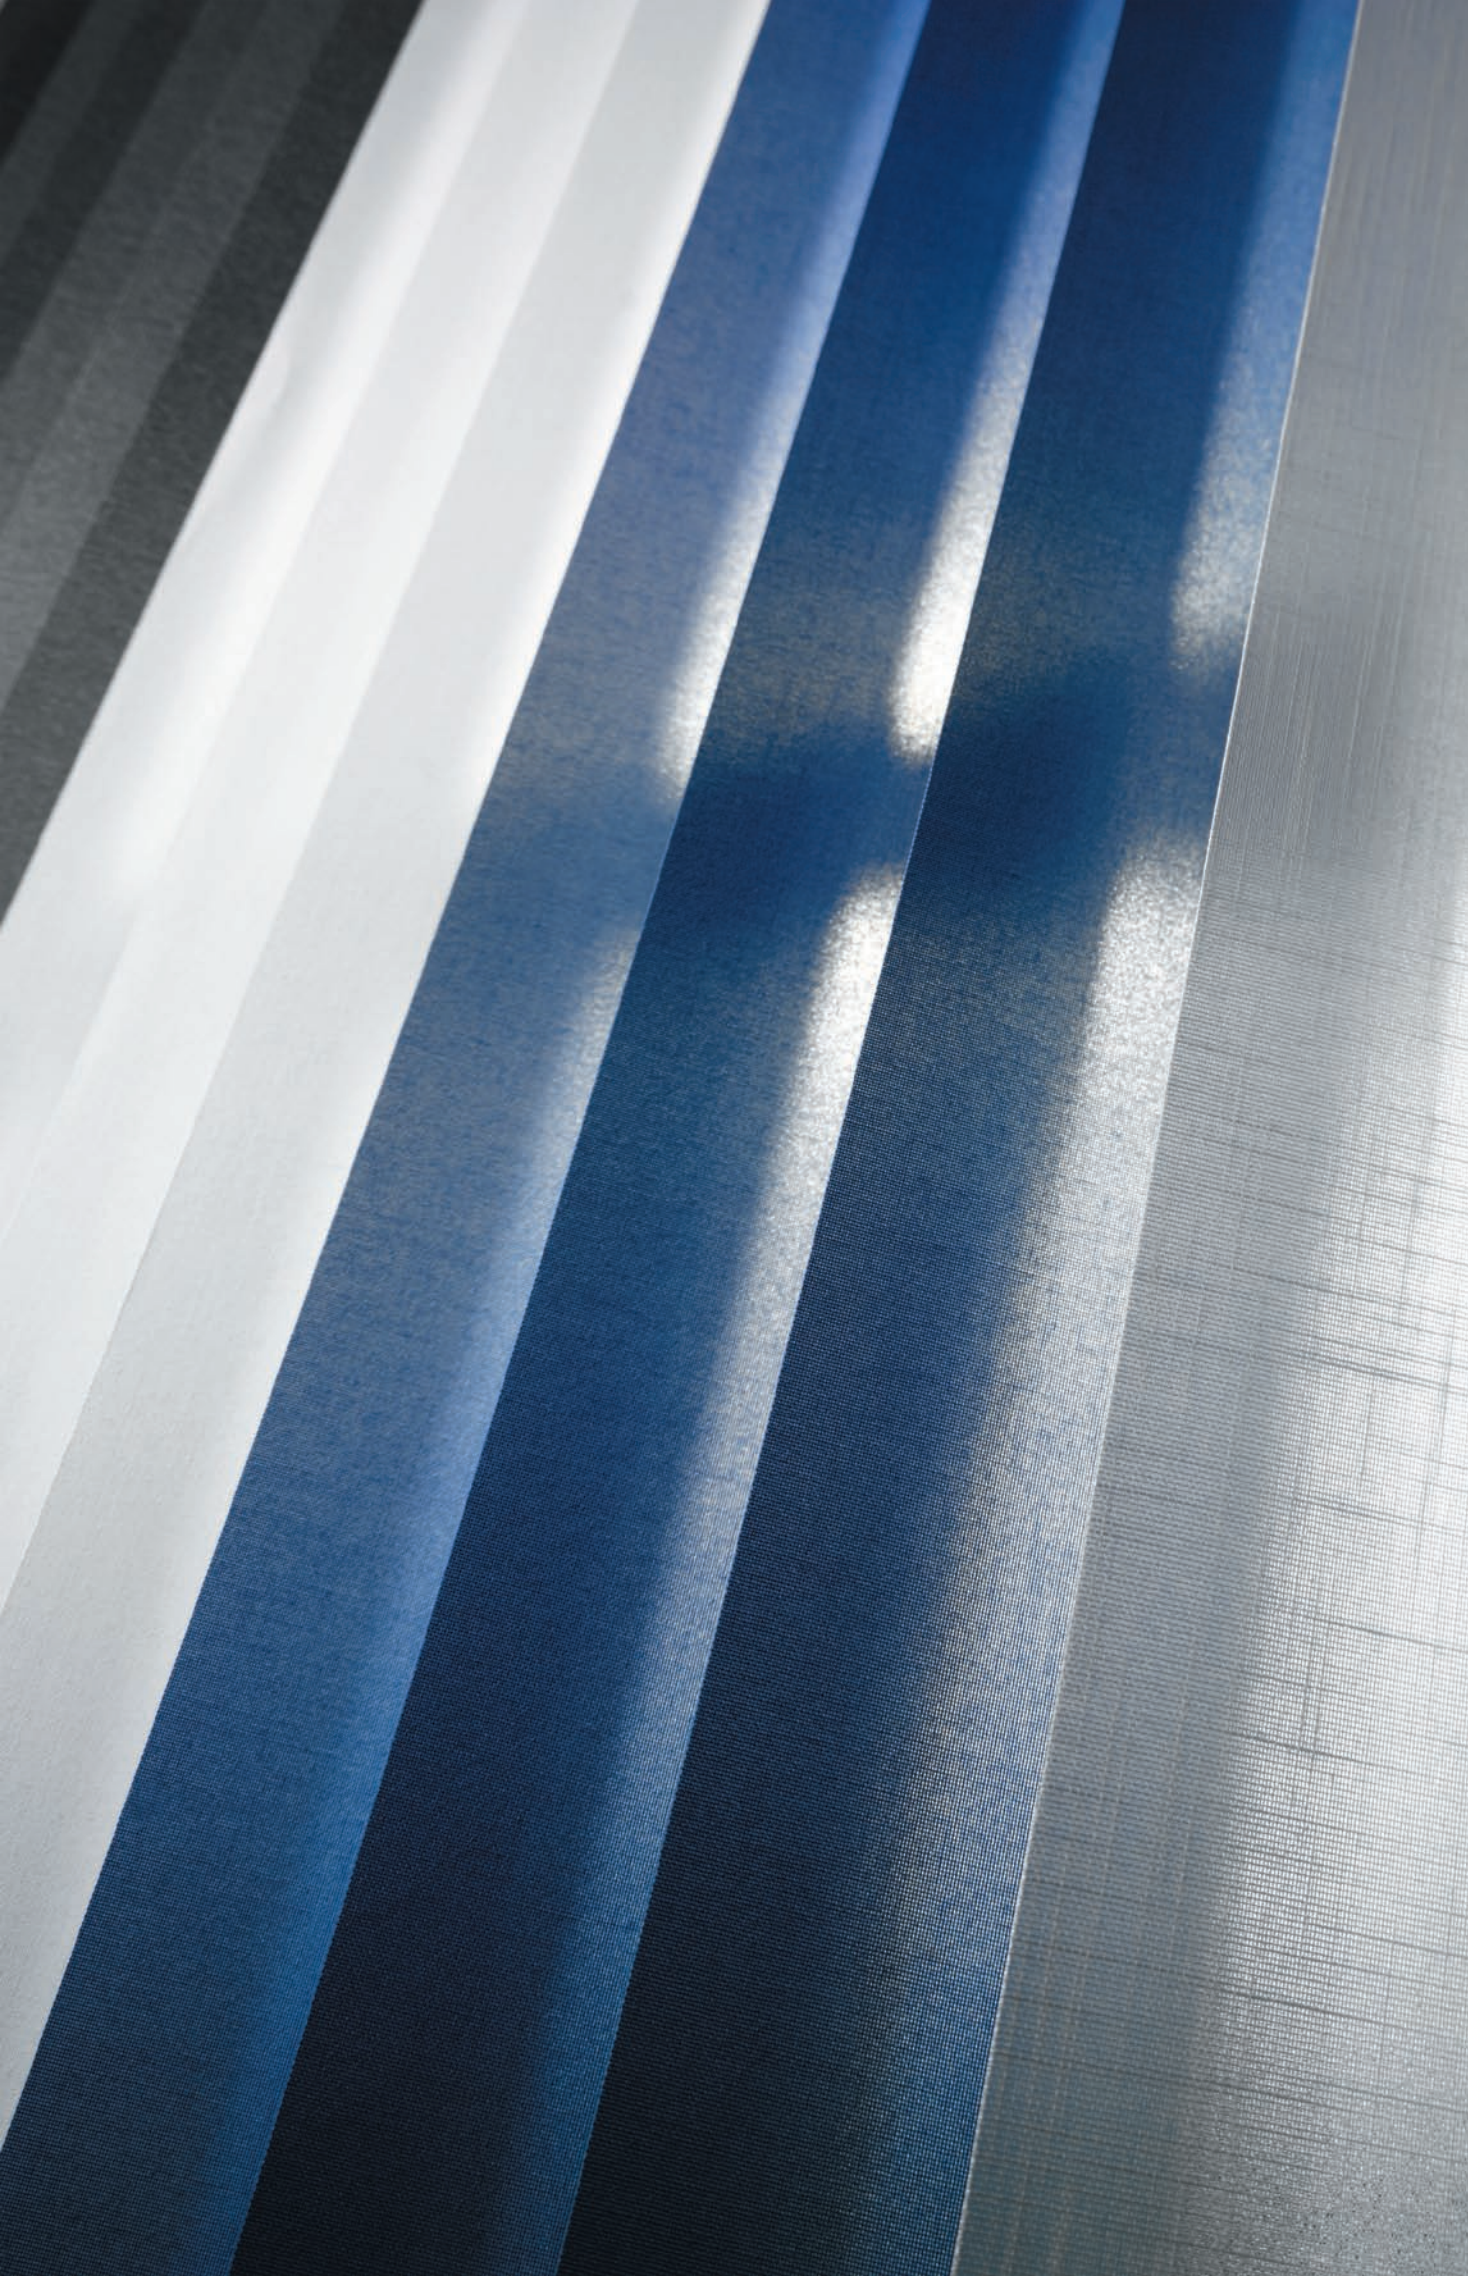

Warum Vertikal-Lamellen?

Vertikal-Lamellen sind die besten Systeme für exakte Lichtkontrolle. Hervorragend geeignet für Anwendungen vom Boden bis zur Decke oder für kleinere Anlagen und Nischenmontage. Moderne Optik – besonders mit den schmalen 89 mm Lamellen. Fast keine Staubablagerungen auf den Lamellen. Das Kopfprofil besteht aus hochwertigem Aluminium und ist wartungsfrei. Das System kann gebogen, sowie auch für Schräganlagen eingesetzt werden. Einfache und komfortable Bedienung. Geeignet für den Wohn- und Objektbereich.

Stoffe

Eine große Auswahl an Farben, Stoffen und Geweben. In 89 mm und 127 mm Lamellenbreite erhältlich. Transparent / blickdicht / abdunkelnd. Colorama ist z. B. in zwei Qualitäten und in über 50 verschiedenen Farben erhältlich – weich und waschbar. Fast alle Stoffe sind schwerentflammbar nach DIN B1. Die Farbe des Kopfprofils kann an die Farbe des Stoffes angepasst werden.