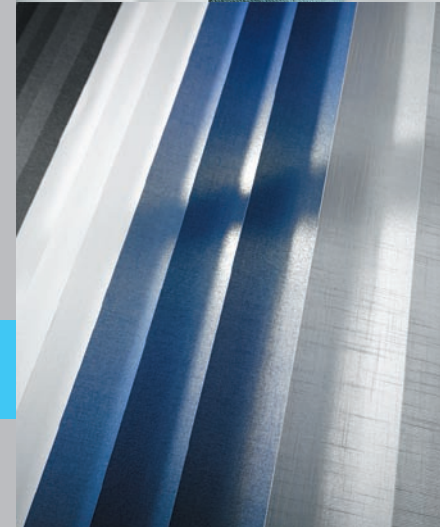

Warum Vertikal-Lamellen?

Vertikal-Lamellen sind die besten Systeme für exakte Lichtkontrolle. Hervorragend geeignet für Anwendungen vom Boden bis zur Decke oder für kleinere Anlagen und Nischenmontage. Moderne Optik – besonders mit den schmalen 89 mm Lamellen. Fast keine Staubablagerungen auf den Lamellen. Das Kopfprofil besteht aus hochwertigem Aluminium und ist wartungsfrei. Das System kann gebogen, sowie auch für Schräganlagen eingesetzt werden. Einfache und komfortable Bedienung. Geeignet für den Wohn- und Objektbereich.

Das Silent Gliss Plus

Einzelbedienung – manuelle Systeme werden mit nur einer Kette bzw. Kurbel bedient. Formschönes Kopfprofil (2810) in weiss pulverbeschichtet oder Aluminium eloxiert. Alle Systeme werden auf Maß angefertigt und nach ISO 9001 zertifiziert. Ausgewählte und geschulte Fachhändler bieten kundenorientierten Service.

Angebot

Silent Gliss Vertikal Lamellen werden manuell oder per Motor bedient. Manueller Monoantrieb per Kette oder Handkurbel. Systeme können horizontal gebogen und auch für Dachschrägen (2900, 2950) eingesetzt werden.

Stoffe

Eine große Auswahl an Farben, Stoffen und Geweben. In 89 mm und 127 mm Lamellenbreite erhältlich. Transparent / blickdicht / abdunkelnd. Colorama ist z. B. in zwei Qualitäten und in über 50 verschiedenen Farben erhältlich – weich und waschbar. Fast alle Stoffe sind schwerentflammbar nach DIN B1. Die Farbe des Kopfprofils kann an die Farbe des Stoffes angepasst werden.