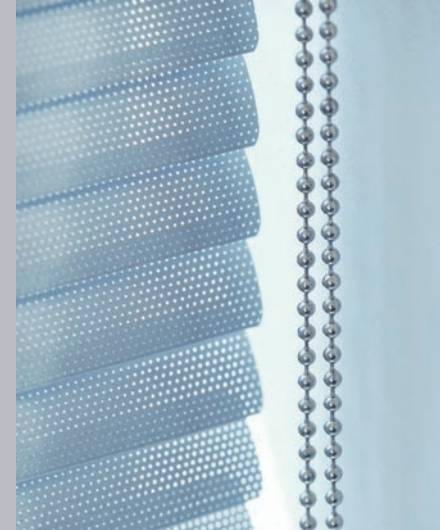

## Warum Horizontal-Jalousien?

Horizontal-Jalousien – dezent, schlicht und einfach, die perfekte Fensterdekoration. Sie sind sehr robust und widerstandsfähig. Mit Silent Gliss Horizontal-Jalousien kann Licht und Schatten perfekt dosiert werden. Flexible Fenstergestaltung mit Silent Gliss Horizontal-Jalousien.

## Das Silent Gliss Plus

Ausgereifte Technik mit einfacher Monobedienung. Lamellen können horizontal gekippt werden, um den Lichteinfall zu regulieren. Die präzise Technik garantiert eine gleichmäßige Bedienung. Alle Horizontal-Jalousien sind auf Maß gefertigt und nach ISO 9001 zertifiziert. Ausgewählte und geschulte Fachhändler bieten kundenorientierten Service.

## Bedienung

Manuelle Bedienung mittels einer Kugelkette oder einem Bedienstab zum Öffnen-Drehen-Schließen der Lamellen. Motorisierte Bedienung ist mit Motor und Steuerungsoptionen erhältlich.

## Lamellenangebot

Kopfprofile und Lamellen sind aus hochwertigem Aluminium. Die Farbe des Kopfprofils kann der Farbe der Lamellen angepasst werden. Über 50 – 70 verschiedene Lamellenfarben sowie verschiedene Lamellenarten, z. B. perforierte oder geriffelte Lamellen, stehen zur Auswahl.