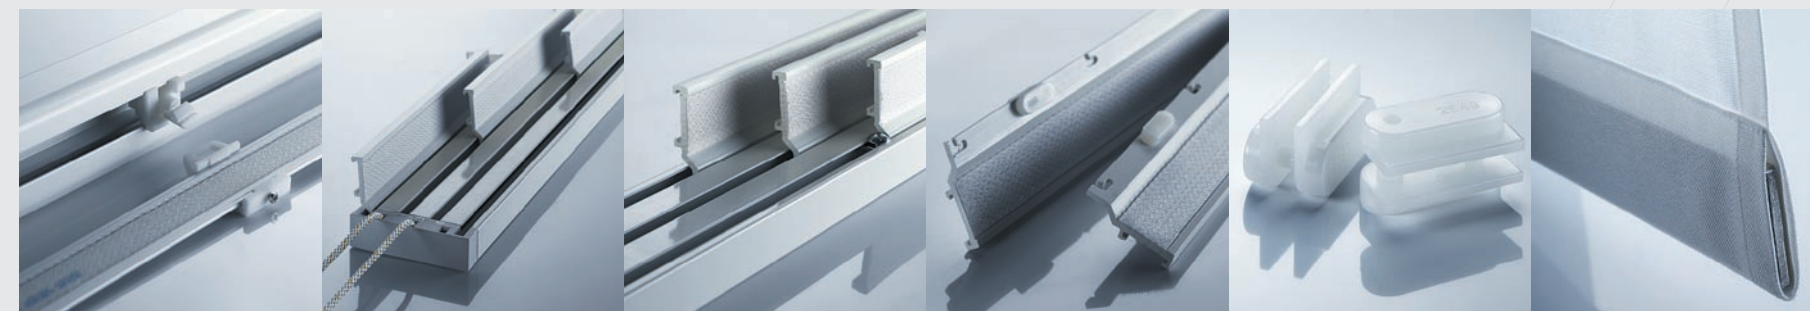

## Angebot

Sie haben die Wahl zwischen zwei verschiedenen Systemen. Durch 2, 3, 4- und 5-läufige Profile können beim Flächenvorhang-System diverse Anordnungen der einzelnen Stoffpaneele verwirklicht werden. Beim Faltpaneel können die Paneele, wie auch der Name schon sagt, vertikal nahtlos gefalten werden. Bei beiden Systemen wird die Sicht nach aussen durch seitliche Anordnung des Pakets erlaubt. Mehr Informationen zum Angebot finden Sie in der technischen Broschüre.

## Bedienung

Beim Flächenvorhang-System gibt es unterschiedliche Varianten der Bedienung. Sie können das System sowohl als Schleuderzug, als Schnurzug und sogar als Elektrozug steuern. Beim Faltpaneel-System gibt es die Variante des bewährten Monoantriebs mit Kugelkette oder Handkurbel zum Öffnen-Schließen-Falten der Paneele, sowie die elektrische Bedienung.

## Das Silent Gliss Plus

Silent Gliss Flächenvorhang-Systeme stellen die perfekte Verbindung von Technik mit zeitloser und zugleich moderner Raumgestaltung dar. Mehrläufige Profile erlauben die verschiedensten Anordnungen der einzelnen Stoffpaneele. Das Beschwerungsprofil im unteren Saum sorgt für eine glatte Stoffbahn. Leichtes Auswechseln der Paneele wird durch Klettband garantiert. Sie erhalten die Profile weiß pulverbeschichtet, alu natur eloxiert oder in der Farbe Ihrer Wahl. Alle Systeme sind maßangefertigt und nach ISO 9001 zertifiziert. Ausgewählte und geschulte Fachhändler bieten kundenorientierten Service.